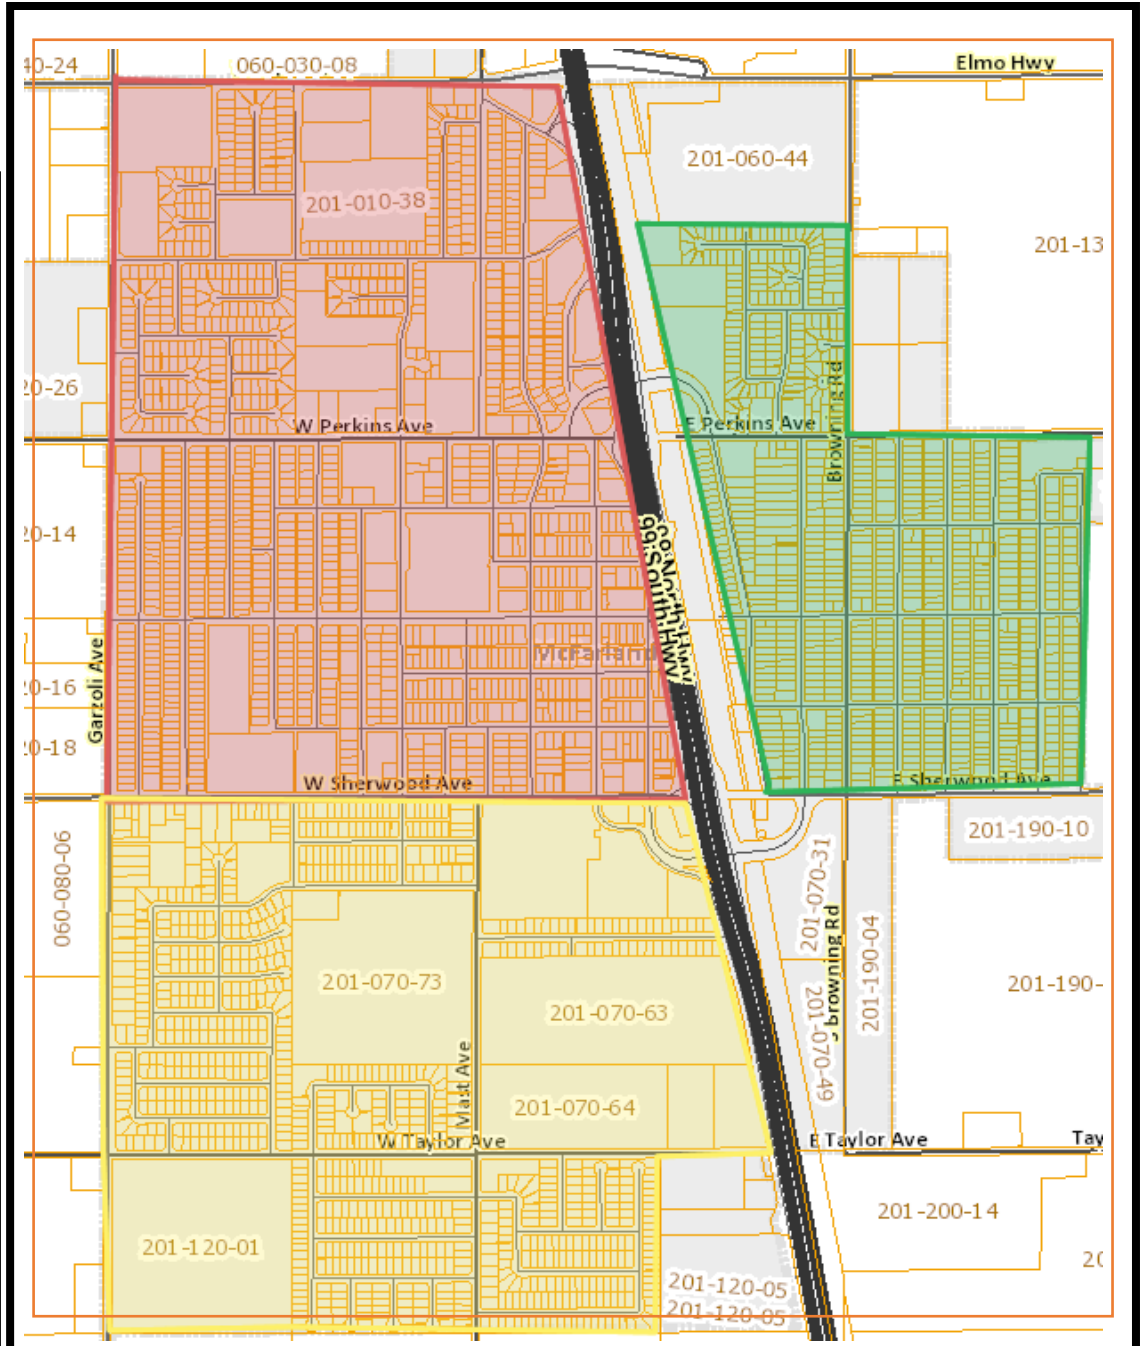

- City street sweeper runs every other week from Wednesday to Friday.

Street Sweeper Schedule

Wednesday

6:00 AM - 4:00PM

Eastside of Town

Beginning on Mount Arbor St.

Thursday

6:00 AM - 4:00 PM

Beginning on Elmo Hwy -

Sherwood Ave.

Friday

5:00 AM - 3:00 PM

Commercial Areas

South Eastside of Town

- La barredora funciona cada otra semana de Miércoles a Viernes.

Horario de Barredora

Miércoles

6:00 AM - 4:00 PM

Lado Este de La Ciudad

Comenzando en Mount Arbor St.

Jueves

6:00 AM - 4:00 PM

Comenzando de Elmo Hwy -

Sherwood Ave

Viernes

5:00 AM - 3:00 PM

Áreas Comerciales

Lado Sur Oeste de La Ciudad